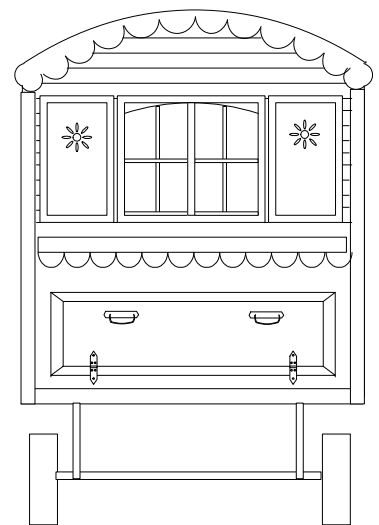

roulotte chambre

Roulotte chambre avec terrasse
longueur hors tout 4,30 m
largeur 2,10 m
fenêtres double vitrage, isolation renforcée
modèle intérieur vide, extérieur à peindre