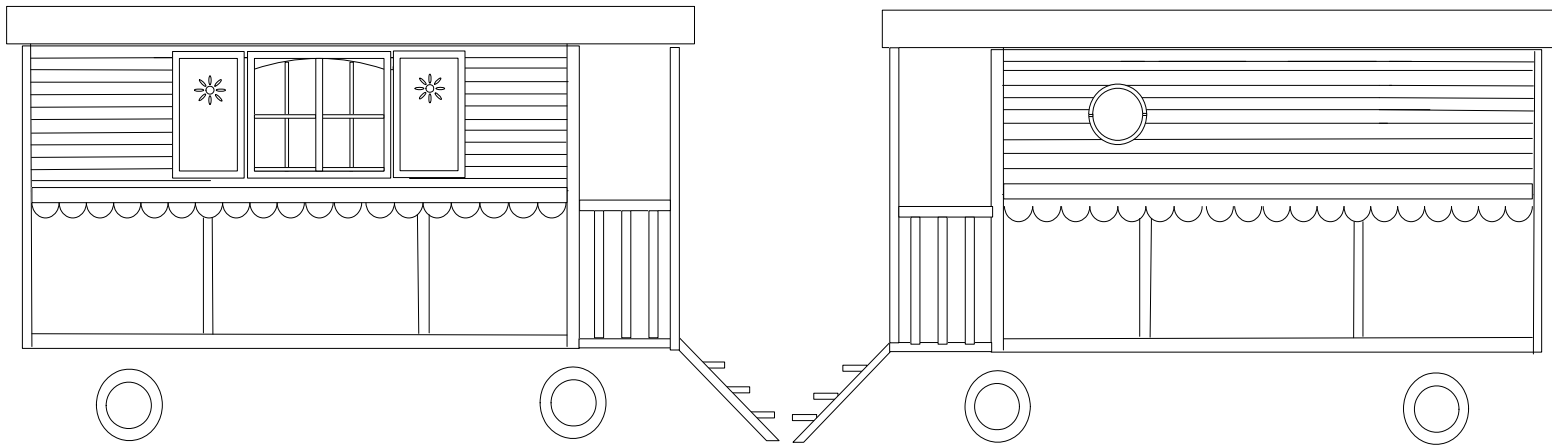

roulotte chambre

Roulotte chambre avec terrasse
longueur hors tout 4,30 m
largeur 2,10 m
fenêtres double vitrage, isolation renforcée
modèle intérieur vide, extérieur à peindre