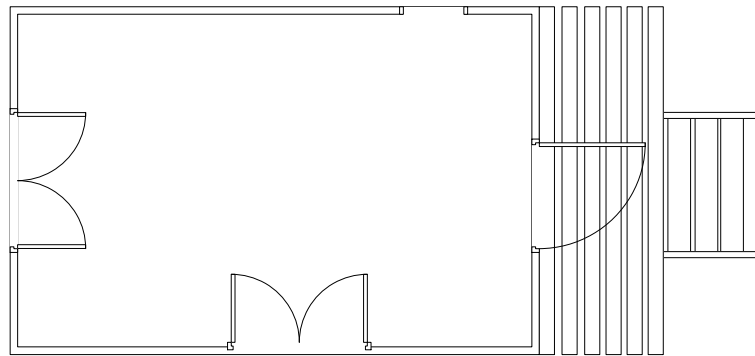

roulotte chambre

Roulotte chambre avec terrasse
longueur hors tout 4,30 m
largeur 2,10 m
fenêtres double vitrage, isolation renforcée
modèle intérieur vide, extérieur à peindre