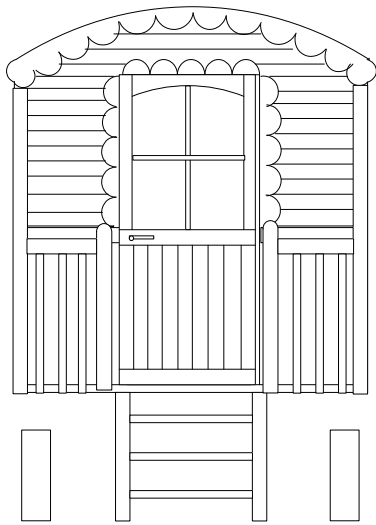

roulotte chambre

Roulotte chambre avec terrasse
longueur hors tout 4,30 m
largeur 2,10 m
fenêtres double vitrage, isolation renforcée
modèle intérieur vide, extérieur à peindre