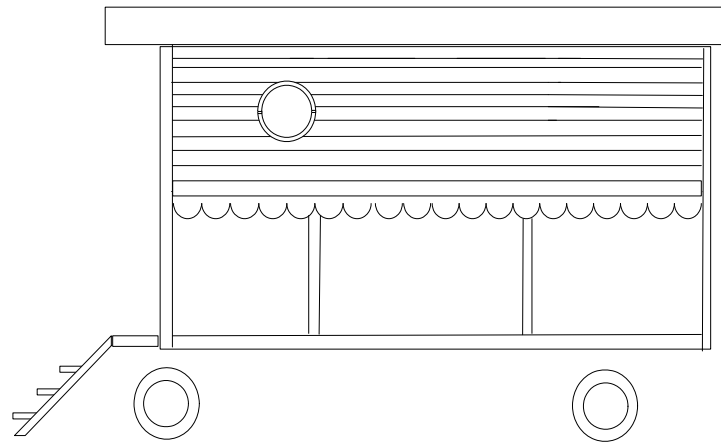

# roulotte chambre

Roulotte chambre sans terrasse  
longueur hors tout 3,90 m  
largeur 2,10 m  
fenêtres double vitrage, isolation renforcée  
modèle intérieur vide, extérieur à peindre  
toutes options possible