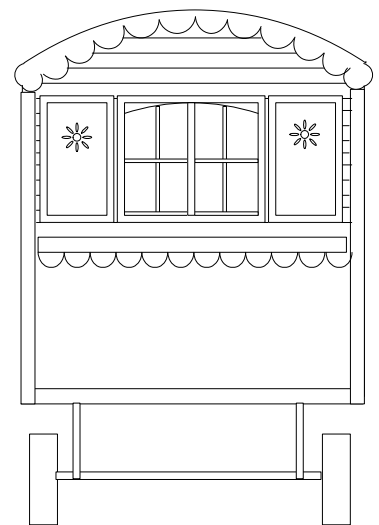

# roulotte chambre

Roulotte chambre sans terrasse  
longueur hors tout 3,90 m  
largeur 2,10 m  
fenêtres double vitrage, isolation renforcée  
modèle intérieur vide, extérieur à peindre  
toutes options possible