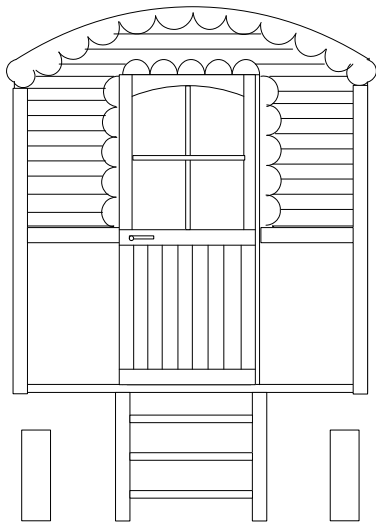

# roulotte chambre

Roulotte chambre sans terrasse  
longueur hors tout 3,90 m  
largeur 2,10 m  
fenêtres double vitrage, isolation renforcée  
modèle intérieur vide, extérieur à peindre  
toutes options possible