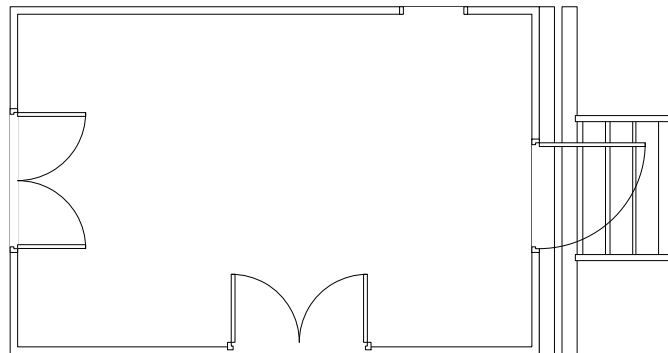

# roulotte chambre

Roulotte chambre sans terrasse  
longueur hors tout 3,90 m  
largeur 2,10 m  
fenêtres double vitrage, isolation renforcée  
modèle intérieur vide, extérieur à peindre  
toutes options possible