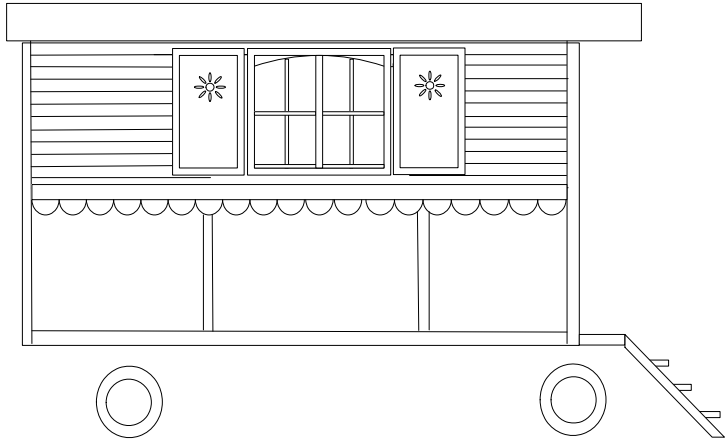

# roulotte chambre

Roulotte chambre sans terrasse  
longueur hors tout 3,90 m  
largeur 2,10 m  
fenêtres double vitrage, isolation renforcée  
modèle intérieur vide, extérieur à peindre  
toutes options possible